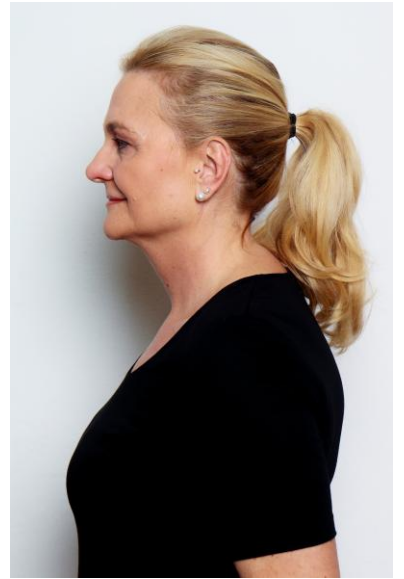

**Sigrun Weist**

Name	Sigrun Weist
Jahrgang	1966
Wohnort	Wasserburg (B)
Grösse	166cm
Haarfarbe	dunkelblond
Augenfarbe	grau/grün
Brust	97cm
Tallie	83cm
Hüfte	102cm
Konfektion	38
BH	85B
Schuhgrösse	39
Look	Europäisch
Sprachen	Deutsch, Englisch Spanisch
Homepage	<a href="http://sigrunweist.de">sigrunweist.de</a>
Instagram	<a href="https://www.instagram.com/sigrun_weist">sigrun_weist</a>
Mobil	+49 151 6161614

# Polas

Vorstellungsvideo & weitere Bilder unter [www.sigrunweist.de](http://www.sigrunweist.de)